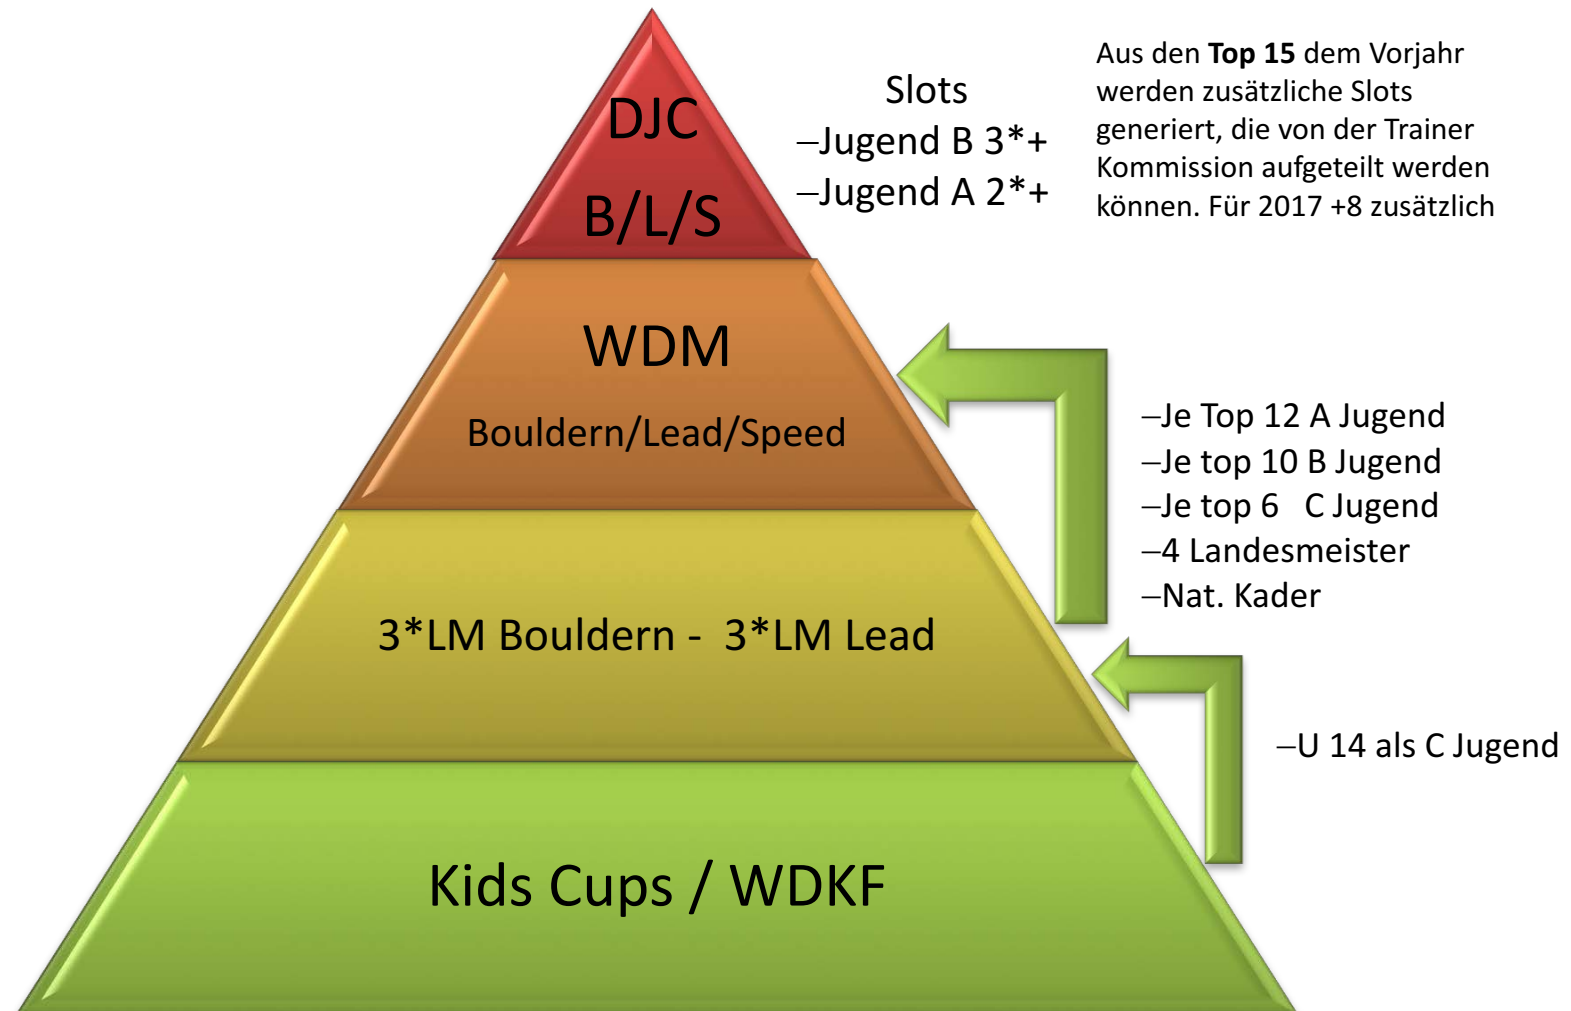

Wettkampfsystem 2018 und Termine

Senioren West

Jugend

Wettkämpfe 2018

Landesmeisterschaften

1. 03.02 Bouldern NRW Lindlar
2. 03.03 Bouldern Hessen
3. 10.03 Bouldern Rheinland-Pfalz
4. 09.06 Lead Rheinland-Pfalz
5. 30.06 Lead Hilden
6. 01.09 Lead Hessen

Deutsche Meisterschaften

1. 16/17.6 Bouldern Friedrichshafen Outdoor
2. 10.11 Lead Darmstadt
3. 14/15.07 Combinet Augsburg
4. 21.07 Speed Hilden

Deutsche Jugendcups

1. 14.04 Bouldern Düsseldorf Monkeyspot
2. 21.04 Bouldern Nürnberg E4
3. 23.06 Lead Dresden SSB
4. 24.06 Speed Dresden SSB
5. 21.07 Speed Hilden
6. 29.09 Lead Frankenthal

Westdeutsche Meisterschaften

1. 05.05 Bouldern NRW Köln Stundwerk
2. ?? Lead
3. 01.07 Speed NRW Hilden Bergstation

Kids-Cups

1. 24.02 Siegen
2. 28.04 Bronx Rock Wesseling
3. 15.09 Canyon Chorweiler
4. 06.10 Bergstation Hilden
5. 03.11 Kids Cup Finale Saarlouis