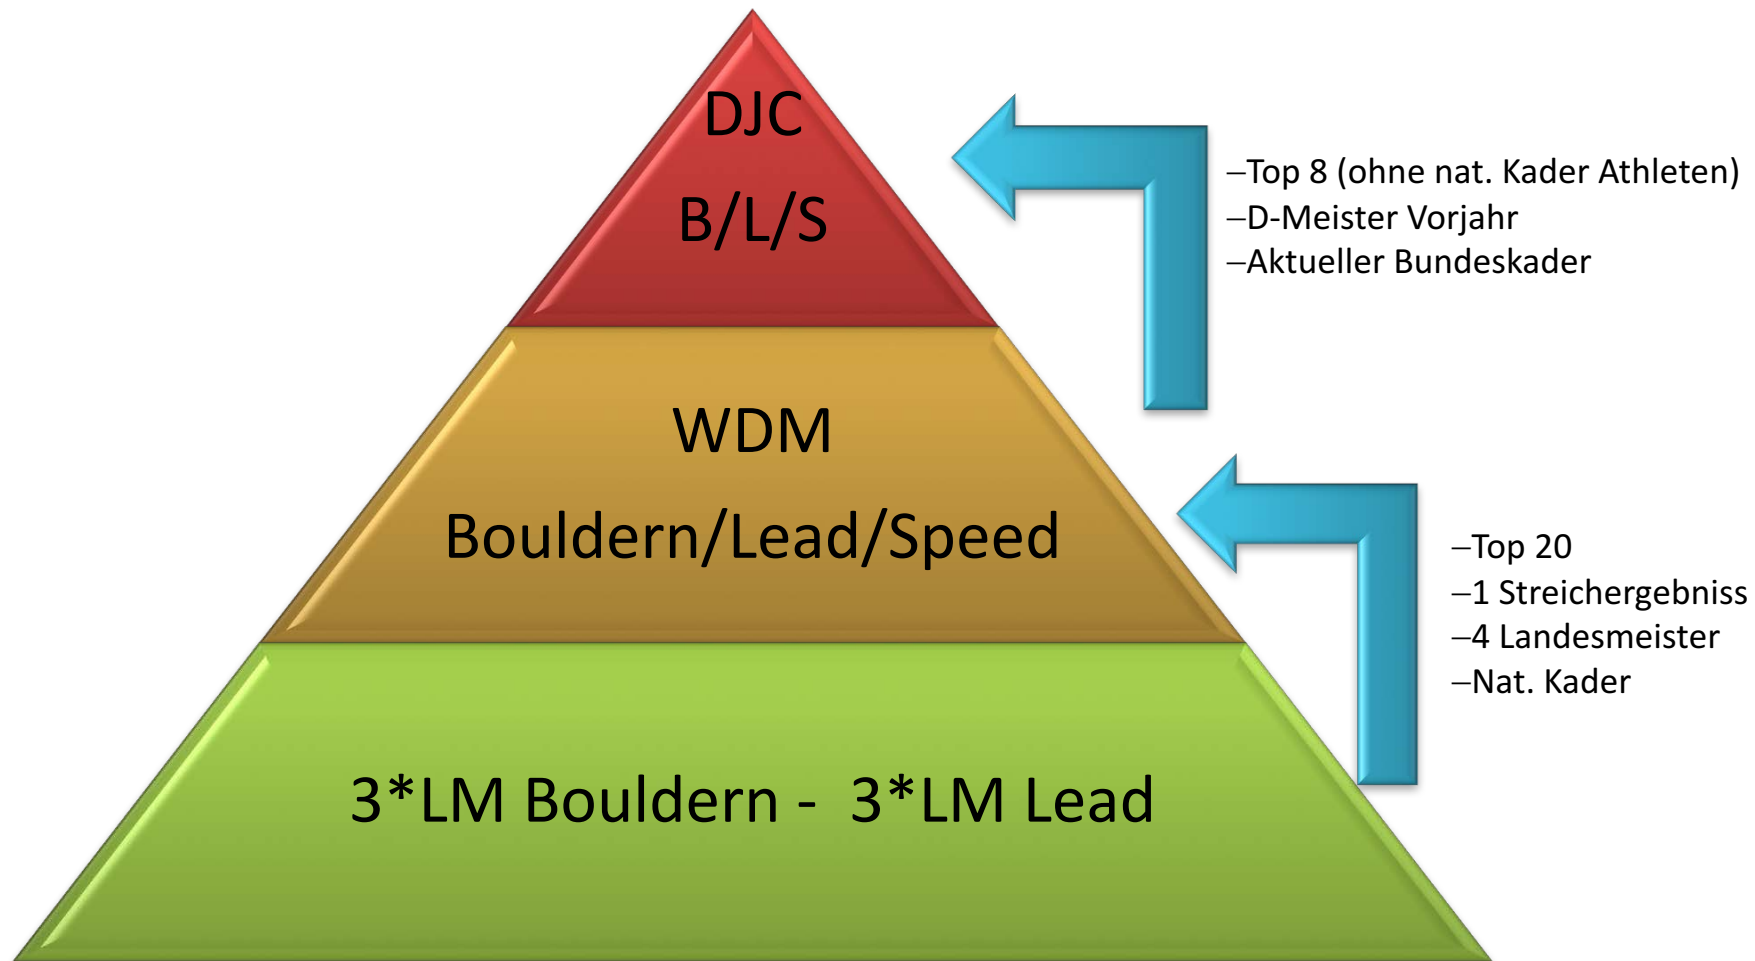

Wettkampfsystem 2018 und Termine

Senioren West

Jugend

Wettkämpfe 2018

Landesmeisterschaften

1. 03.02 Bouldern NRW Lindlar
2. 03.03 Bouldern Hessen
3. 10.03 Bouldern Rheinland-Pfalz
4. 09.06 Lead Rheinland-Pfalz
5. 30.06 Lead Hilden
6. 01.09 Lead Hessen

Deutsche Meisterschaften

1. 16/17.6 Bouldern Friedrichshafen Outdoor
2. 10.11 Lead Darmstadt
3. 14/15.07 Combinet Augsburg
4. 21.07 Speed Hilden

Deutsche Jugendcups

1. 14.04 Bouldern Düsseldorf Monkeyspot
2. 21.04 Bouldern Nürnberg E4
3. 23.06 Lead Dresden SSB
4. 24.06 Speed Dresden SSB
5. 21.07 Speed Hilden
6. 29.09 Lead Frankenthal